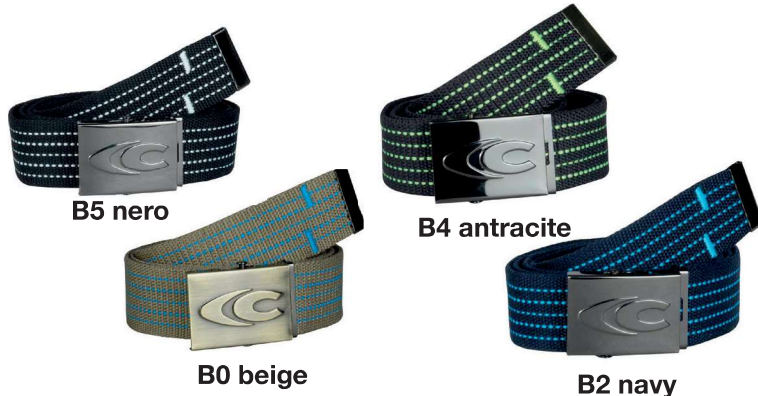

Dimensioni: cm 25 x 31 Composizione: 100% nylon Colore: 00 nero

Performance E Plus: NON RILEVABILE DAI METAL DETECTOR

CINTURA PATRASSO

V479

Composizione: 100% poliestere

Colori: B0 beige, B2 navy, B4 antracite, B5 nero

Taglie: cm 105 - cm 115 - cm 125 - cm 135 - cm 150

Ordine minimo:

su ordinazione confezioni da 3 pezzi per colore/misura

DISPONIBILE A MAGAZZINO (singoli):

B4 antracite cm115-cm-135-cm150

B5 nero cm115-cm-135-cm150

STREET

CINTURA

Composizione: Pelle (Realizzata in pezzo intero, senza tagli né cuciture)

Colore: 00 nero, 01 marrone

Taglia: cm 105 cm 115 cm 125 cm 135 cm 150

DISPONIBILE A MAGAZZINO: NERO cm115-cm-135-cm150 / **MARRONE** cm115-cm-135-cm150

SUPPORTO LOMBARE

CODICE: PW80

La nostra cintura da 8 offre pieno sostegno a chi la indossa. Rafforza la colonna vertebrale, sostiene l'addome e la parte inferiore della schiena. La cintura può essere regolata per un maggior comfort ed è adatta ad essere indossata su altri capi di abbigliamento. Quattro strisce elastiche rinforzate permettono una comoda vestibilità. Quattro strisce di incollaggio pesanti con elastico rinforzato per una sicura vestibilità. Strap regolabili per una vestibilità più sicura. Cintura di supporto da 8 inch. Può essere indossato sopra ad altri indumenti. Lavabile in lavatrice. Non limita i movimenti. Supporta la colonna vertebrale, il basso addome e la schiena.